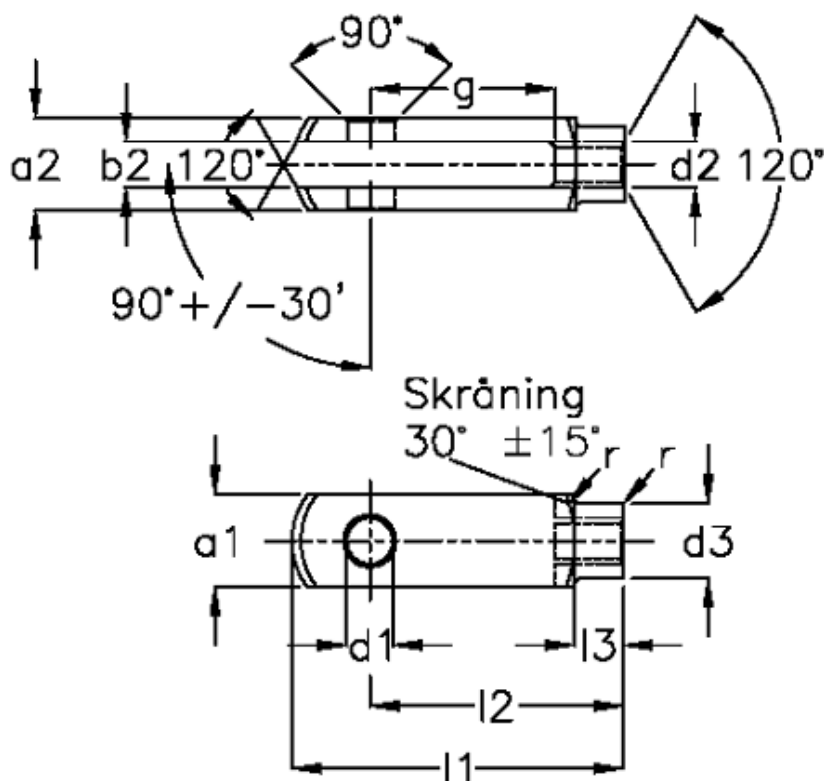

Varenummer: 140571836
 Beskrivelse: KLEE Gaffelstykke G 18x36 M18, venstre

Mål

a1 (h11)	= 36	g (+/-0,5)	= 36
a2	= 36 (+0,5 -0,2)	l1 (+/-0,5)	= 94
b1 (B13)	= 18	l2	= 72 (-0,4)
b2	= 18 (+0,85)	l3	= 27
d1 H9	= 18	r	= 1.5
d2	= M 18 x 2,5	Størrelse	= G 18 x 36
d3 (+/-0,3)	= 30	Vægt	= 0.390
f (+/-0,2)	= 1.0		